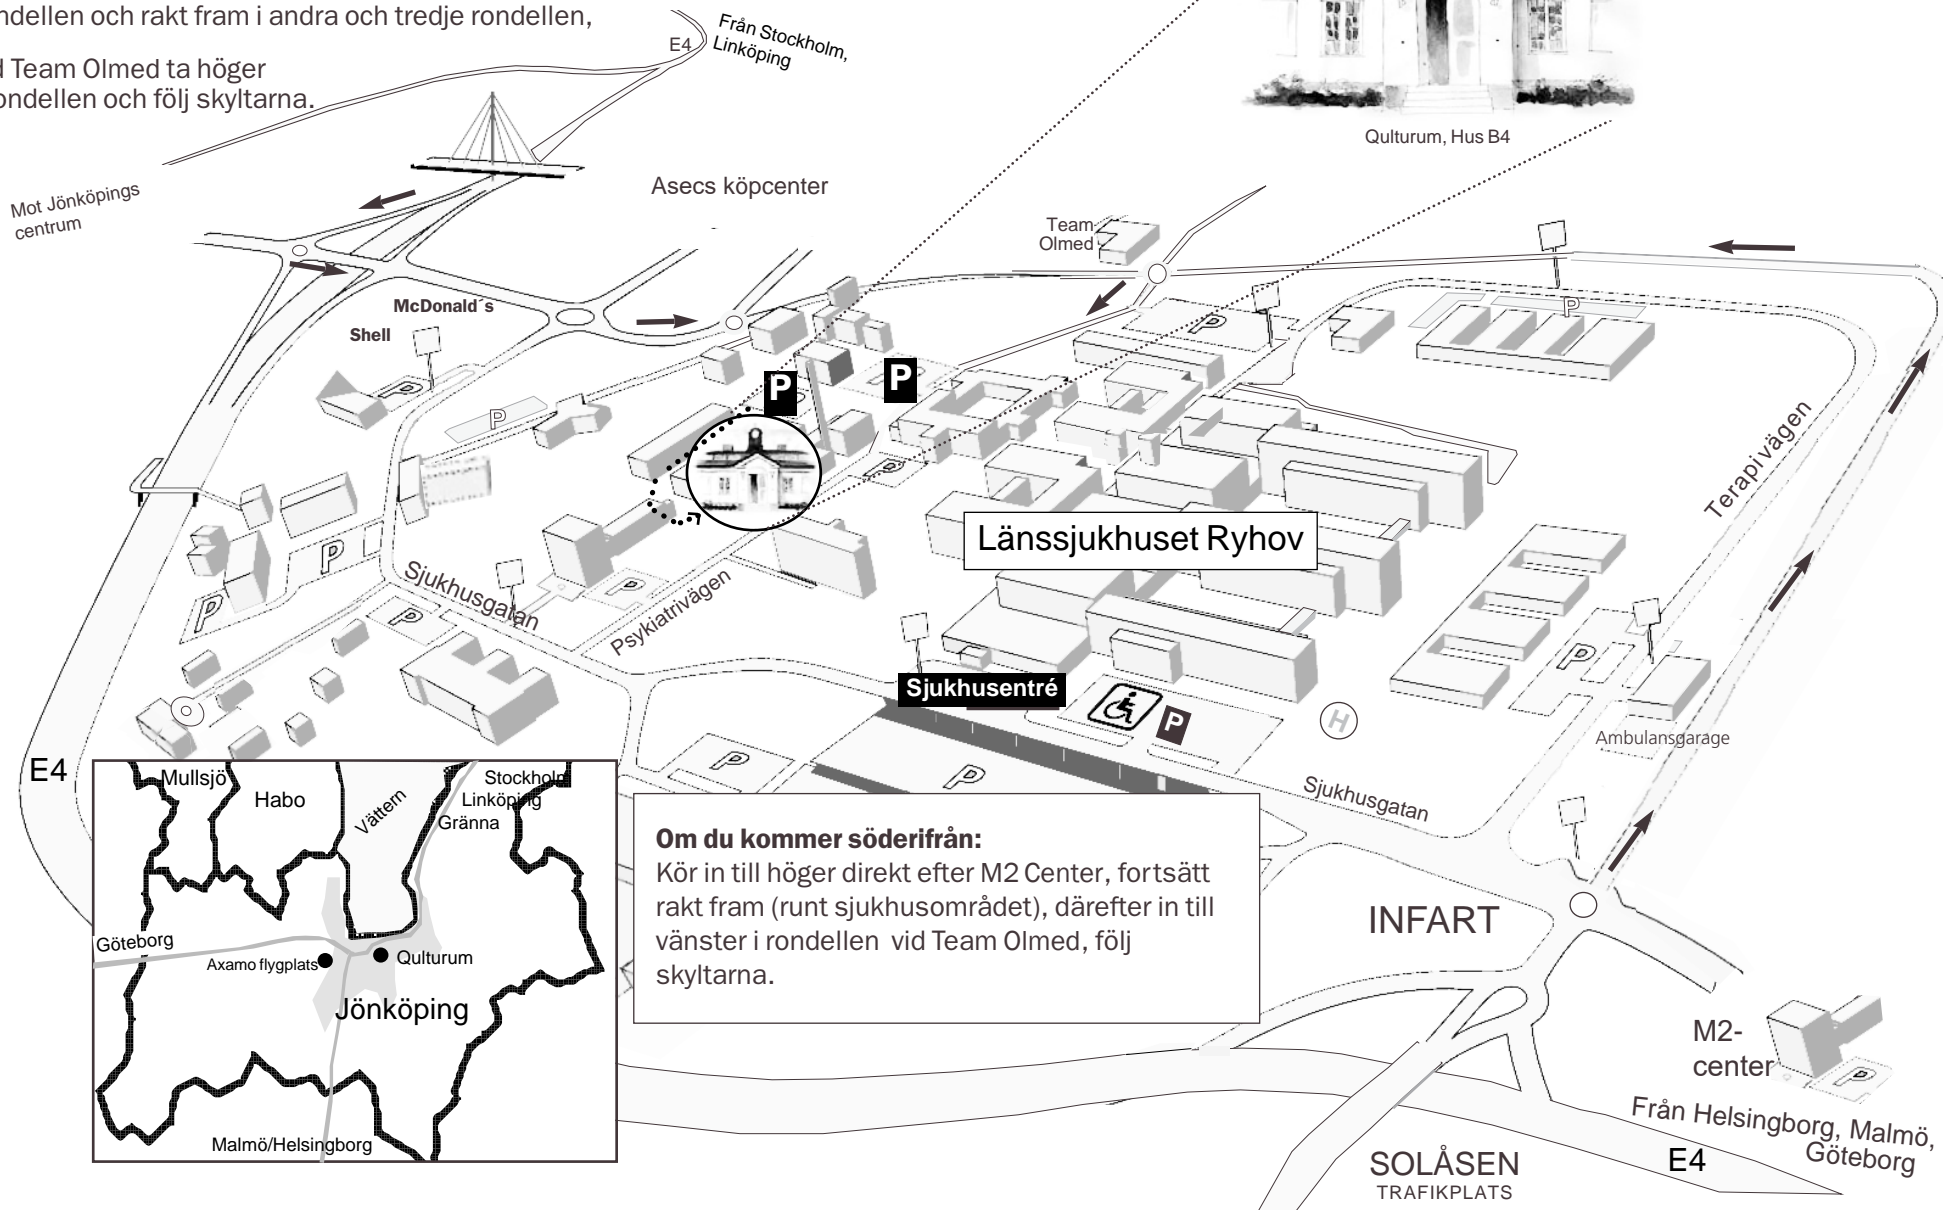

Så hittar du till Kulturumhuset

Om du kommer norrifrån: Kör in till höger vid avfarten mot Asecs köpcenter direkt efter hängbron, därefter vänster i första rondellen och rakt fram i andra och tredje rondellen, vid Team Olmed ta höger i rondellen och följ skyltarna.

Kulturum, Hus B4

Om du kommer söderifrån:
Kör in till höger direkt efter M2 Center, fortsatt rakt fram (runt sjukhusområdet), därefter in till vänster i rondellen vid Team Olmed, följ skyltarna.