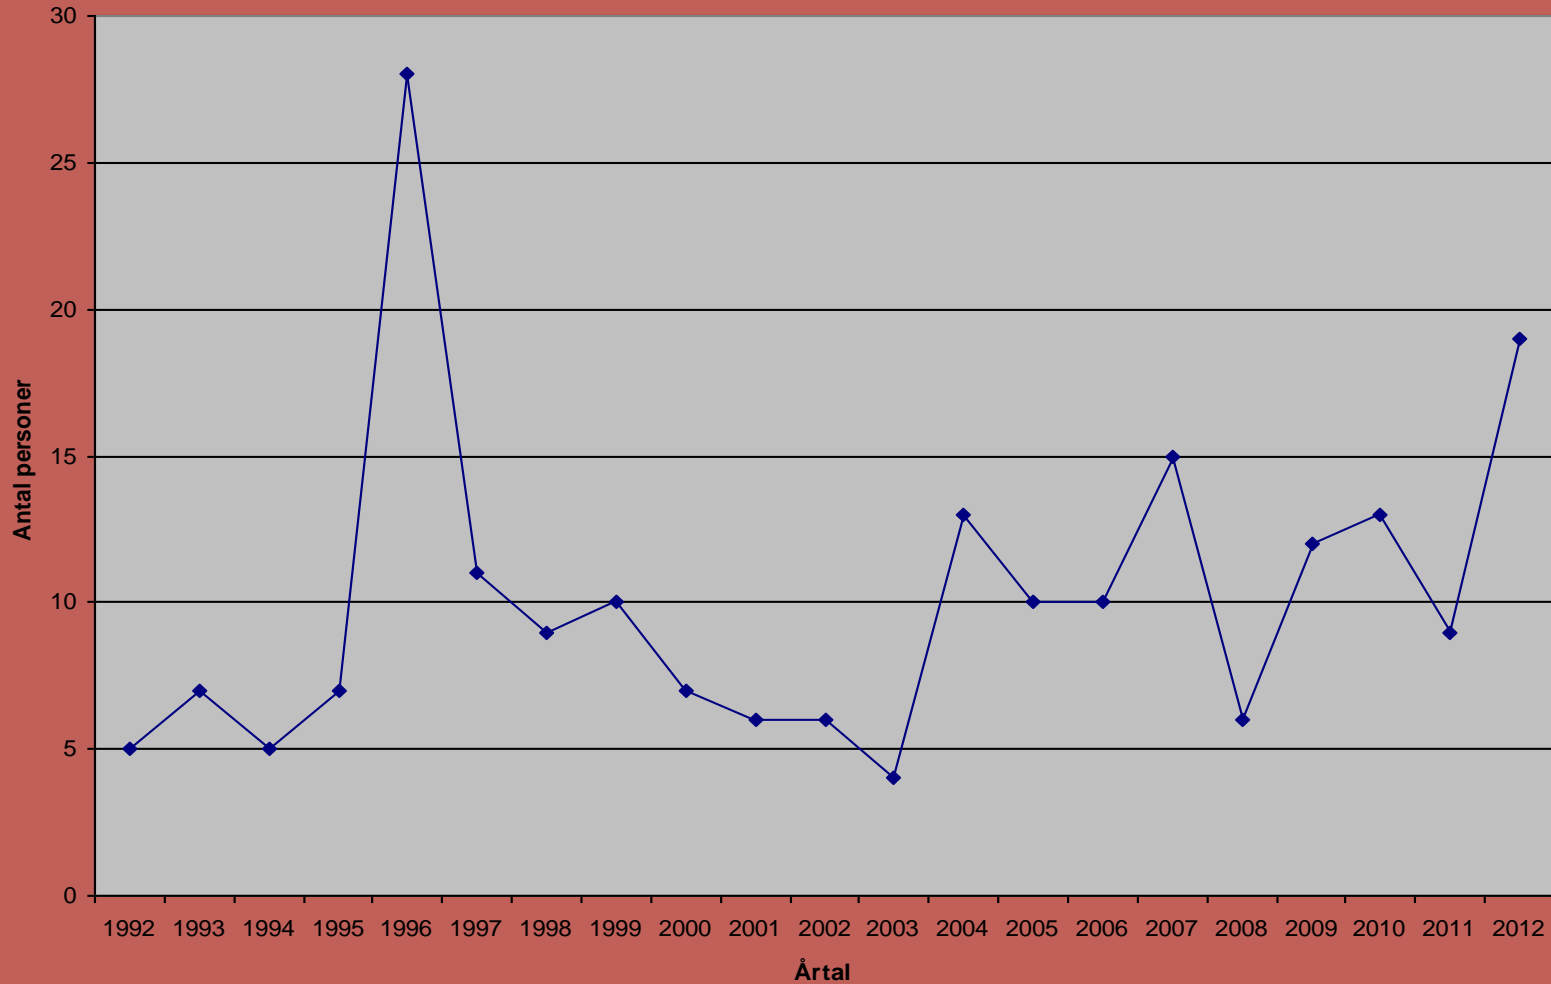

Utdelade stipendier

Utdelade stipendier