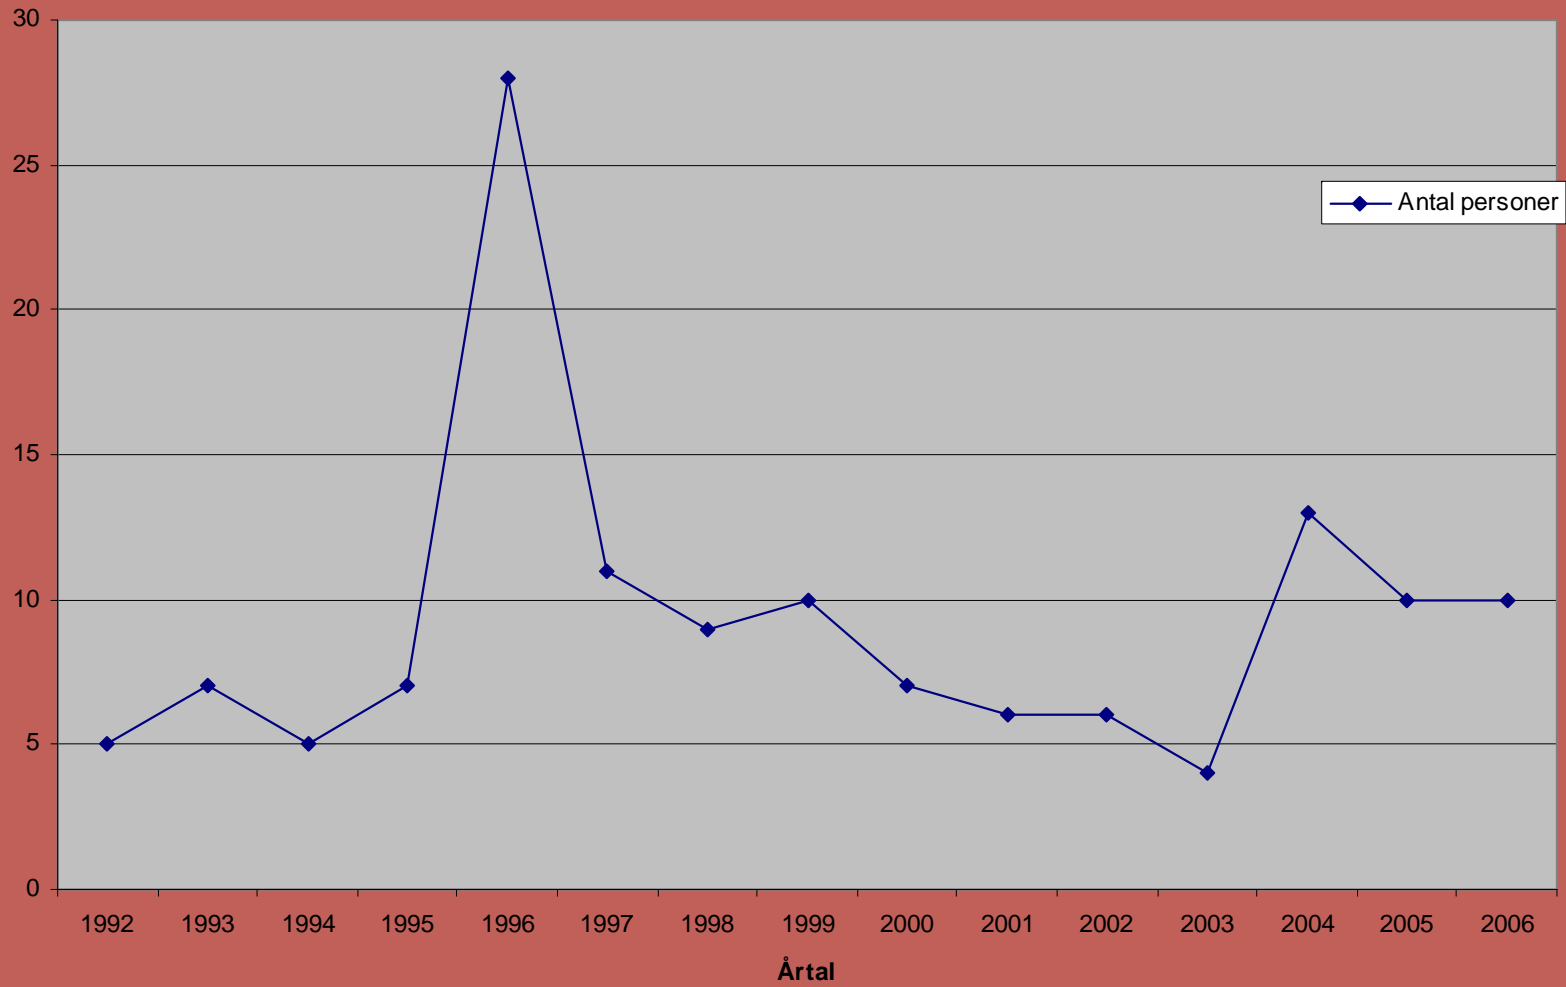

Utdelade stipendier