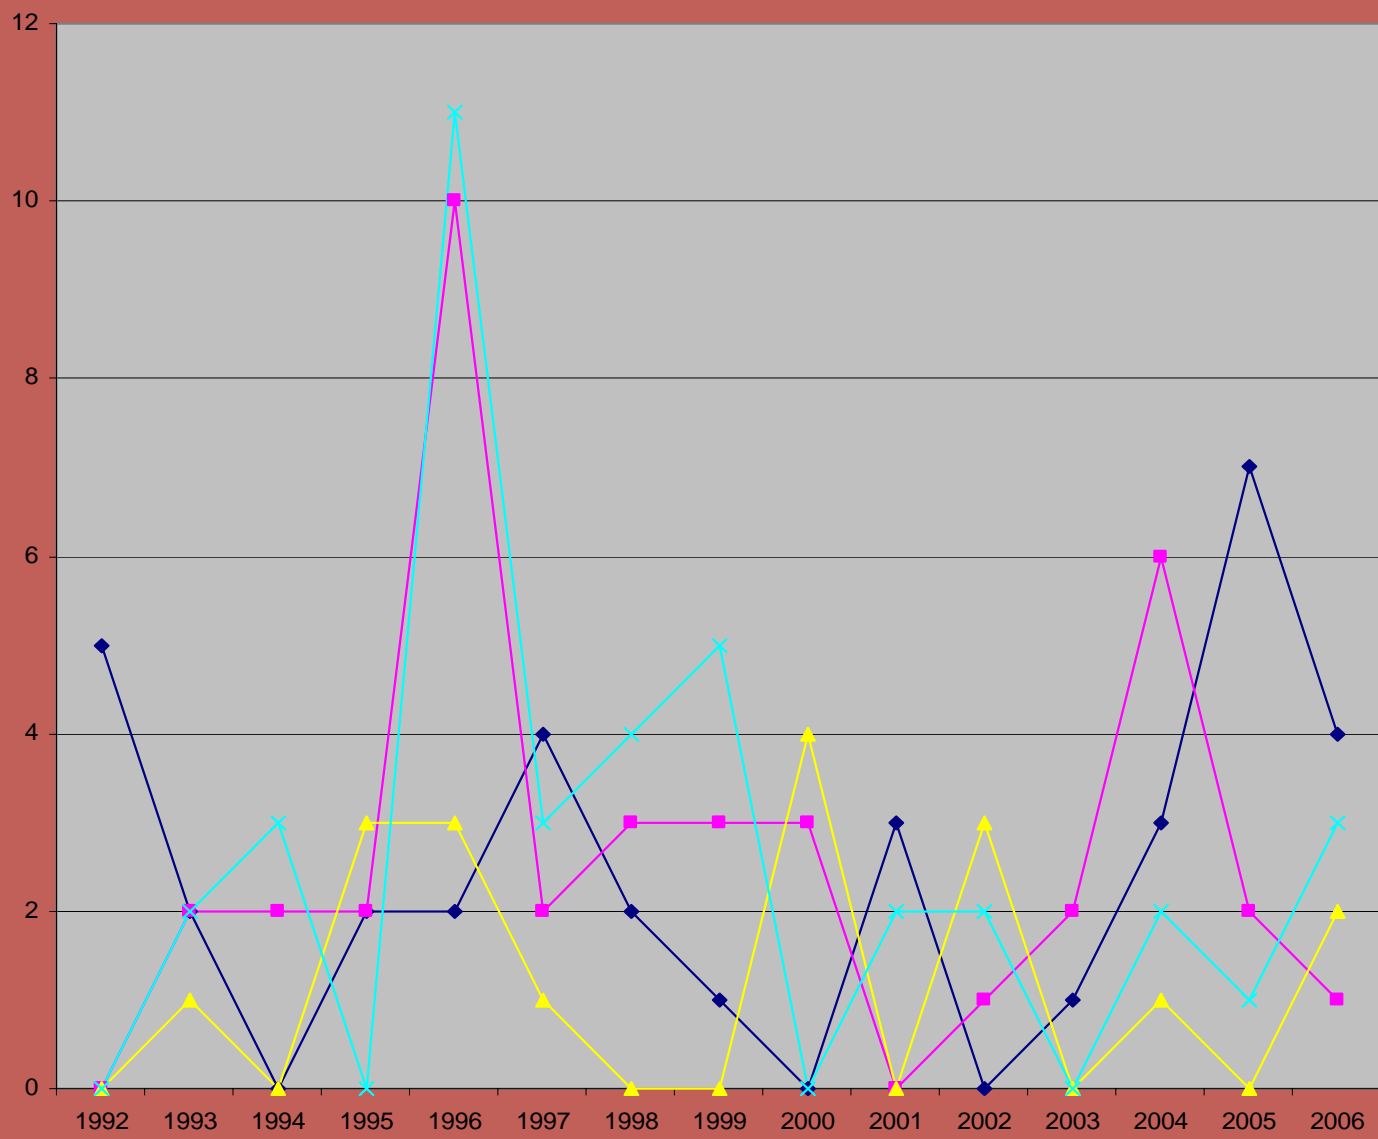

- Jkpg omr
- Värnamo omr
- ▲ Eksjö omr
- ✕ Kommuner